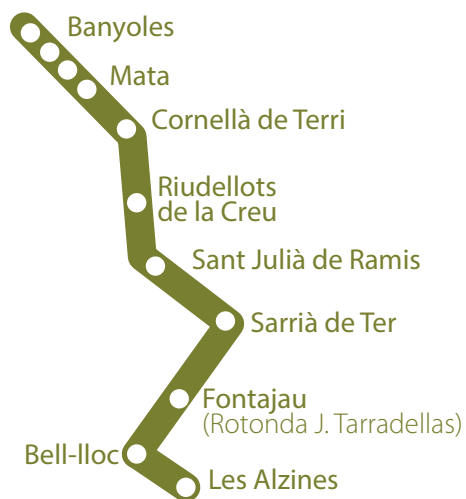

SERVEI DE TRANSPORT ESCOLAR

SERVICIO DE TRANSPORTE ESCOLAR

SCHOOL TRANSPORT SERVICE

Ruta BANYOLES

	Banyoles (Vila Olímpica)	Banyoles (Feixa)	Banyoles (Cases barates, Parada bus)	Mata (Parada bus)	Cornellà de Terri (Feixa)	Riudellots de la Creu	Sant Julià de Ramis (Les Alzines clares)	Sarrià de Ter (Biblioteca)	Fontajau (Rotonda J. Tarradellas)	Bell-lloc	Les Alzines
MATÍ	8:00	8:04	8:07	8:09	8:16	8:19	8:20	8:24	8:30	8:45	8:55
TARDA	16:55	17:10	17:18	17:26	17:28	17:36	17:42	17:49	17:53	17:57	18:03

Ruta BLANES

	Blanes (Plaça Catalunya)	Blanes (Pont de ferro, Peixos Ros)	Lloret de Mar (Estació de buses)	Lloret de Mar (Mas Romeu Les Alegries)	Les Alzines	Bell-lloc
MATÍ	7:45	7:55	8:05	8:15	8:45	8:55
TARDA	17:05	17:15	17:40	17:50	18:00	18:10

Ruta FIGUERES

	Figueres (Estació bus)	Figueres (Companyia d'Agua FISERSA)	Oriols (Restaurant Parador N-II)	Bell-lloc	Les Alzines
MATÍ	7:40	7:50	8:10	8:40	8:55
	Les Alzines	Bell-lloc	Oriols (Restaurant Parador N-II)	Figueres (Companyia d'Agua FISERSA)	Figueres (Estació bus)
TARDA	16:55	17:10	17:40	18:00	18:10

Ruta VIC

	Vic (Centre mèdic Vic)	Calldetenes (Benzinera Rotonda C-25)	Sta. Coloma de Farners (Estació d'autobusos)	Vilobi d'Onyar (Urb. Can Terret)	Les Alzines	Bell-lloc		
MATÍ	7:25	7:40	8:15	8:25	8:45	8:55		
TARDA	16:55	17:10	17:30	17:40	18:15	18:30	18:33	18:40