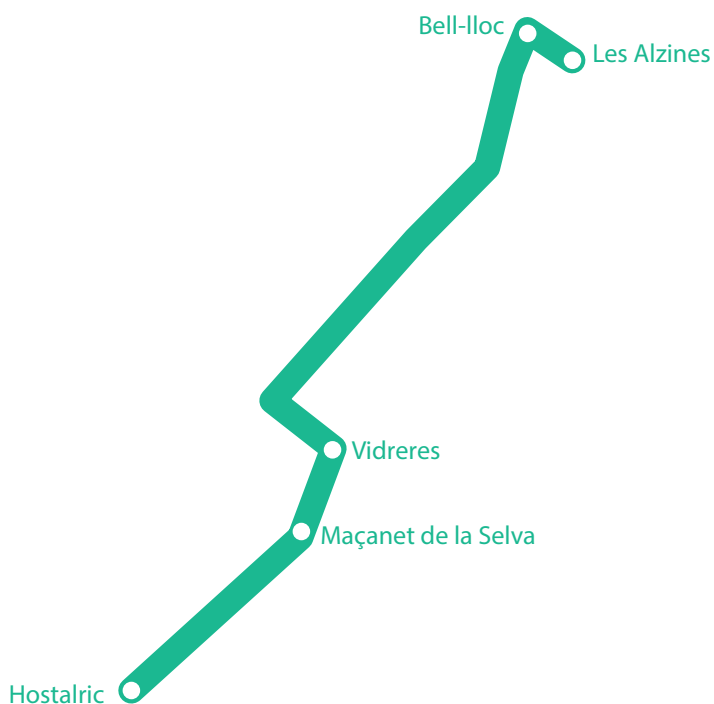

Ruta HOSTALRIC

	Hostalric (Rest. La Conna)	Hostalric (Parada bus Plaça dels Bous)	Maçanet (Parada Ajuntament)	Vidreres (Davant Mercadona)	Bell-lloc	Les Alzines
MATÍ	7:55	8:00	8:15	8:25	8:45	8:55
	Les Alzines	Bell-lloc	Vidreres (Davant Mercadona)	Maçanet (Davant Bonpreu)	Hostalric (Parada bus Plaça dels Bous)	Hostalric (Benzinera)
TARDA	16:55	17:10	17:30	17:39	17:55	18:00