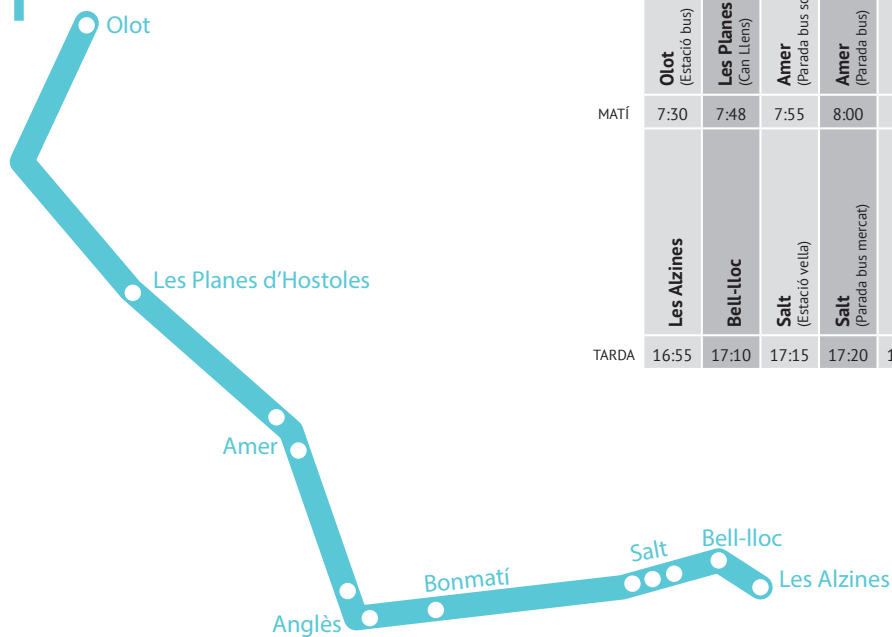

Ruta OLOT

	Olot (Estació bus)	Les Planes d'Hostoles (Can Llens)	Amer (Parada bus sortida poble)	Amer (Parada bus)	Anglès (Benzinera Shell)	Bonmatí (Encreuament)	Salt (Pavelló)	Salt (Parada bus mercat)	Salt (Estació vella)	Bell-lloc	Les Alzines
MATÍ	7:30	7:48	7:55	8:00	8:10	8:20	8:25	8:30	8:35	8:45	8:55
TARDA	16:55	17:10	17:15	17:20	17:25	17:30	17:40	17:45	17:52	18:07	18:20