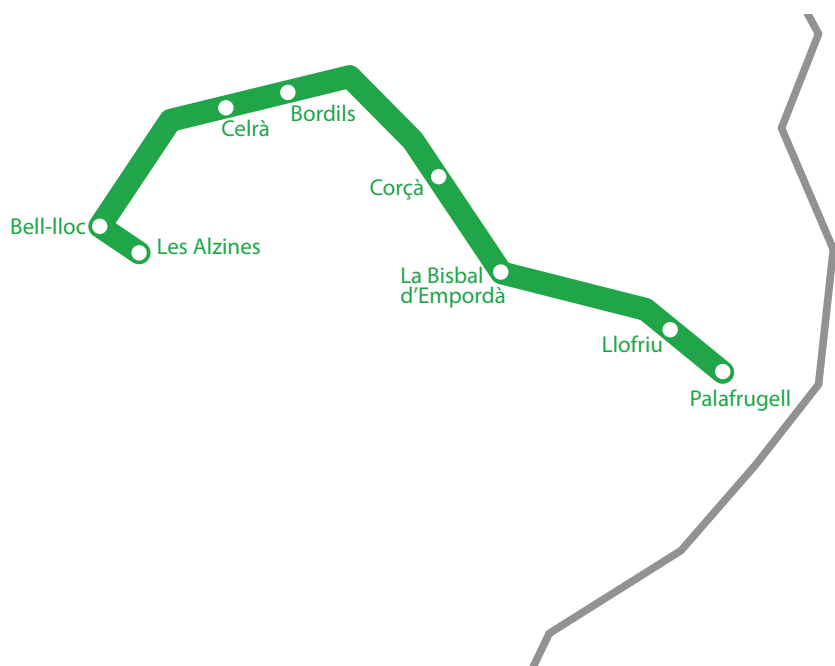

Ruta FIGUERES

	Figueres (Estació bus)	Figueres (Companyia d'Agua FISERSA)	Oriols (Restaurant Parador N-II)	Bell-lloc	Les Alzines
MATÍ	7:40	7:50	8:10	8:40	8:55
	Les Alzines	Bell-lloc	Oriols (Restaurant Parador N-II)	Figueres (Companyia d'Agua FISERSA)	Figueres (Estació bus)
TARDA	16:55	17:10	17:40	18:00	18:10

Ruta PALAFRUGELL

	Palafrugell (Estació d'autobusos)	Llofriu (Parada Rest. La Sala de l'Isaac)	La Bisbal d'Empordà (Estació d'autobusos)	Corçà (Sarfa)	Bordils (Sarfa)	Celrà (Bus centre)	Bell-lloc	Les Alzines
MATÍ	7:35	7:45	7:55	8:00	8:15	8:20	8:40	8:55
TARDA	16:55	17:10	17:25	17:30	17:35	17:45	17:55	18:00

Ruta S'AGARÓ

	S'Agaró (Supermercat Valvi)	Sant Feliu de Guíxols (Estació de buses)	Sant Feliu de Guíxols (Vilartagues)	Santa Cristina d'Aro (Plaça Salvador Bonet)	Cassà de la Selva (Parada bus centre poble Caprabo)	Llambilles (Parada bus)	Les Alzines	Bell-lloc
MATÍ	7:45	7:53	8:03	8:05	8:20	8:25	8:35	8:55
TARDA	16:55	17:10	17:20	17:30	17:45	17:55	18:00	18:05

Ruta VIC

	Vic (Centre mèdic Vic)	Calldetenes (Benzinera Rotonda C-25)	Sta. Coloma de Farners (Estació d'autobusos)	Vilobi d'Onyar (Urb. Can Terret)	Les Alzines	Bell-lloc		
MATÍ	7:25	7:40	8:15	8:25	8:45	8:55		
TARDA	16:55	17:10	17:30	17:40	18:15	18:30	18:33	18:40