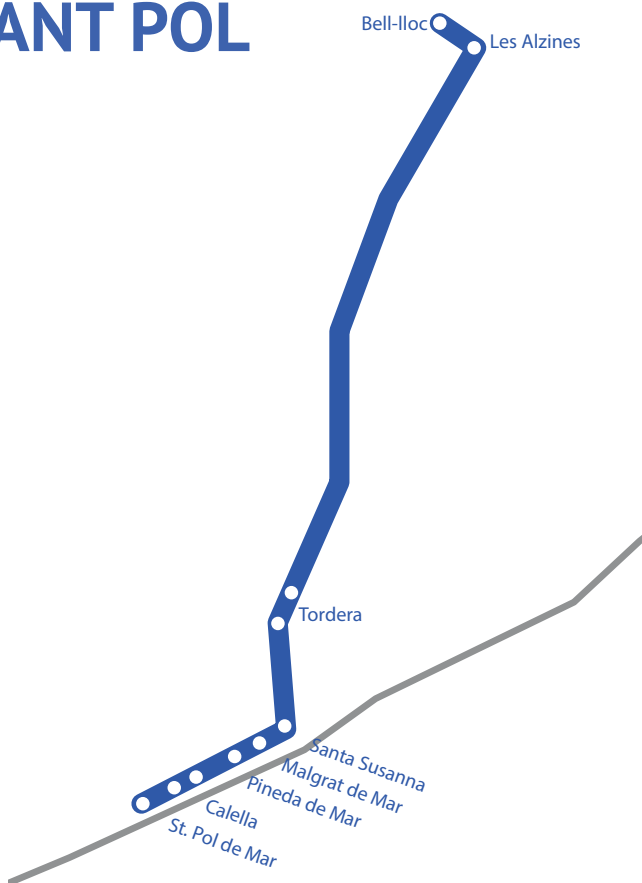

Ruta SANT POL

	Sant Pol de Mar (Residencial Tobella)	Calella (Parada de bus, Escola Pia)	Calella (Davant església)	Pineda de Mar (Parada de bus benzinera)	Santa Susanna (Can Feliu)	Malgrat de Mar (CAP municipal)	Tordera (N-II Fibraolor)	Tordera (Veinat St. Pere)	Les Alzines	Bell-lloc
MATÍ	7:30	7:40	7:45	7:50	7:55	8:00	8:10	8:15	8:45	8:55
TARDA	16:55	17:10	17:45	17:50	18:00	18:05	18:10	18:16	18:26	

Ruta VIC