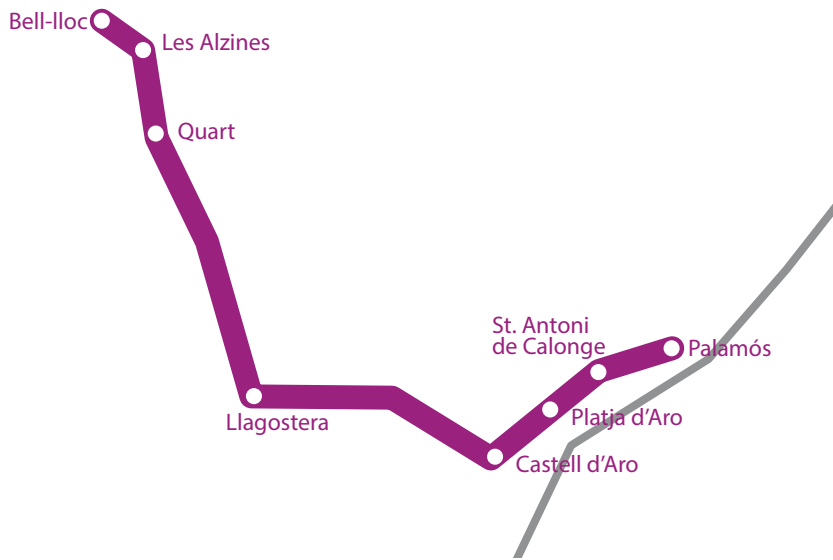

Ruta PALAMÓS

	Palamós (Correus)	St. Antoni de Calonge (Oficina de turisme)	Platja d'Aro (“Wine Palace”)	Castell d'Aro (Pl. Poeta Sifjar)	Llagostera (Teisa)	Quart (Encreuament camp de futbol)	Les Alzines	Bell-lloc
MATÍ	7:30	7:36	7:47	7:53	8:07	8:25	8:35	8:50
TARDA	17:05	17:15	17:22	17:35	17:48	17:56	18:05	18:13